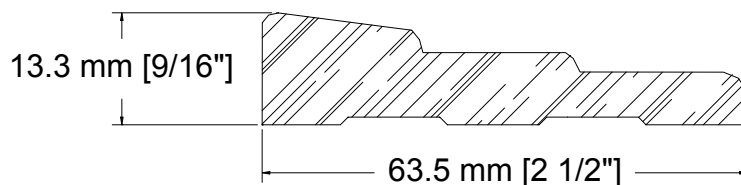

# Détails techniques

**K100268**

**USINE ET SIÈGE SOCIAL**

3150, Chemin Royal, Notre-Dame des Pins  
Beauce (Québec) G0M 1K0  
Tél. : (418) 774-3324 · Fax : (418) 774-5530  
Site web : [www.mdpsins.qc.ca](http://www.mdpsins.qc.ca)