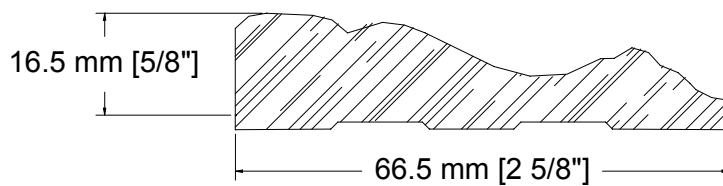

MENUISERIE DES PINS LTÉE

Détails techniques

K100269

USINE ET SIÈGE SOCIAL

3150, Chemin Royal, Notre-Dame des Pins
Beauce (Québec) G0M 1K0
Tél. : (418) 774-3324 · Fax : (418) 774-5530
Site web : www.mdpsins.qc.ca

SUCCURSALE LONGUEUIL

961, boulevard Guimond
Longueuil (Québec) J4G 2M7
Tél. : (450) 677-5211 · 1 (800) 361-5211
Fax : (450) 677-3946