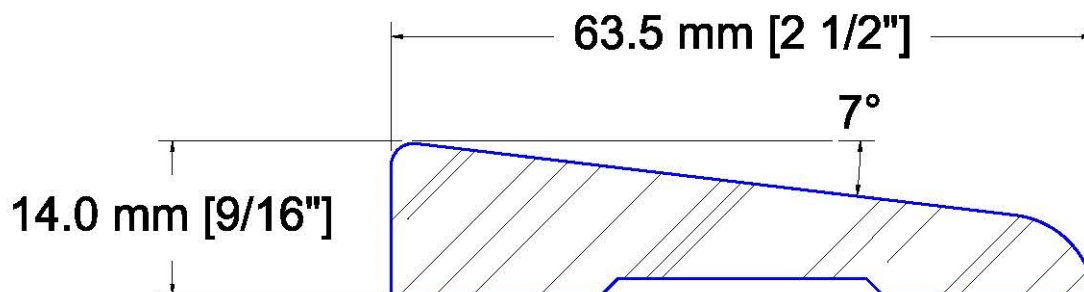

MENUISERIE DES PINS LTÉE

Détails techniques

K100270

USINE ET SIÈGE SOCIAL

3150, Chemin Royal, Notre-Dame des Pins
Beauce (Québec) G0M 1K0
Tél. : (418) 774-3324 · Fax : (418) 774-5530
Site web : www.mdpsins.qc.ca

SUCCURSALE LONGUEUIL

961, boulevard Guimond
Longueuil (Québec) J4G 2M7
Tél. : (450) 677-5211 · 1 (800) 361-5211
Fax : (450) 677-3946