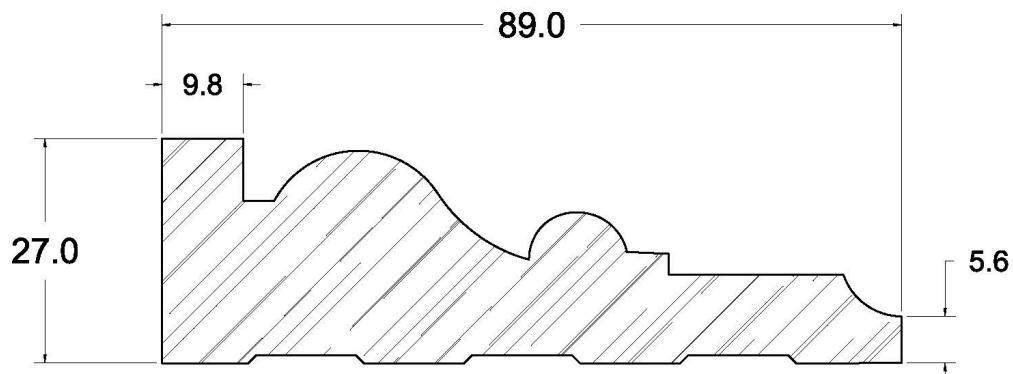

MENUISERIE DES PINS LTÉE

Détails techniques

K100694

USINE ET SIÈGE SOCIAL

3150, Chemin Royal, Notre-Dame des Pins
Beauce (Québec) G0M 1K0
Tél. : (418) 774-3324 · Fax : (418) 774-5530
Site web : www.mdpsins.qc.ca

SUCCURSALE LONGUEUIL

961, boulevard Guimond
Longueuil (Québec) J4G 2M7
Tél. : (450) 677-5211 · 1 (800) 361-5211
Fax : (450) 677-3946