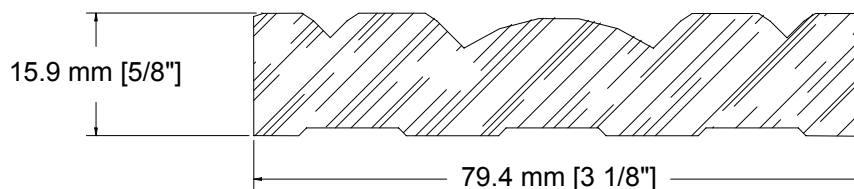

MENUISERIE DES PINS LTÉE

Détails techniques

K100729

USINE ET SIÈGE SOCIAL

3150, Chemin Royal, Notre-Dame des Pins
Beauce (Québec) G0M 1K0
Tél. : (418) 774-3324 · Fax : (418) 774-5530
Site web : www.mdpsins.qc.ca