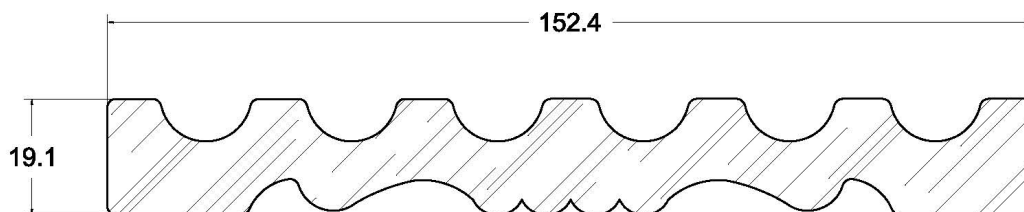

MENUISERIE DES PINS LTÉE

Détails techniques

K100846

USINE ET SIÈGE SOCIAL

3150, Chemin Royal, Notre-Dame des Pins
Beauce (Québec) G0M 1K0
Tél. : (418) 774-3324 · Fax : (418) 774-5530
Site web : www.mdpsins.qc.ca