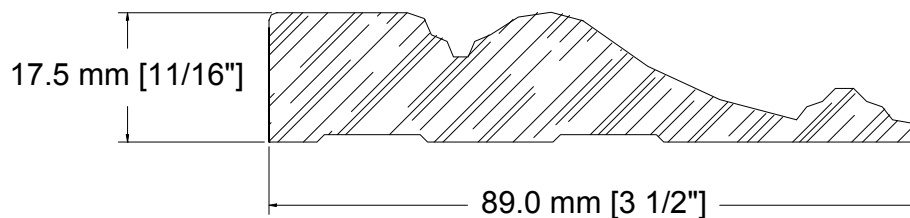

MENUISERIE DES PINS LTÉE

Détails techniques

K109160

USINE ET SIÈGE SOCIAL

3150, Chemin Royal, Notre-Dame des Pins
Beauce (Québec) G0M 1K0
Tél. : (418) 774-3324 · Fax : (418) 774-5530
Site web : www.mdpsins.qc.ca

SUCCURSALE LONGUEUIL

961, boulevard Guimond
Longueuil (Québec) J4G 2M7
Tél. : (450) 677-5211 · 1 (800) 361-5211
Fax : (450) 677-3946