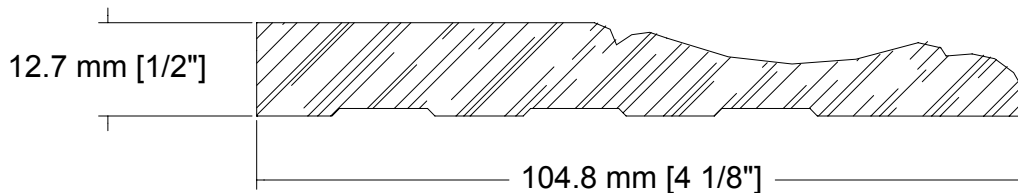

MENUISERIE DES PINS LTÉE

Détails techniques

K110225

USINE ET SIÈGE SOCIAL

3150, Chemin Royal, Notre-Dame des Pins
Beauce (Québec) G0M 1K0
Tél. : (418) 774-3324 · Fax : (418) 774-5530
Site web : www.mdpins.qc.ca

SUCCURSALE LONGUEUIL

961, boulevard Guimond
Longueuil (Québec) J4G 2M7
Tél. : (450) 677-5211 · 1 (800) 361-5211
Fax : (450) 677-3946