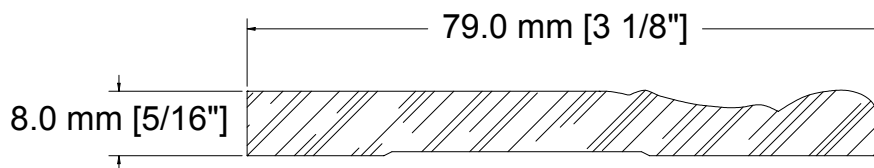

MENUISERIE DES PINS LTÉE

Détails techniques

K110227

USINE ET SIÈGE SOCIAL

3150, Chemin Royal, Notre-Dame des Pins
Beauce (Québec) G0M 1K0
Tél. : (418) 774-3324 · Fax : (418) 774-5530
Site web : www.mdpsins.qc.ca

SUCCURSALE LONGUEUIL

961, boulevard Guimond
Longueuil (Québec) J4G 2M7
Tél. : (450) 677-5211 · 1 (800) 361-5211
Fax : (450) 677-3946