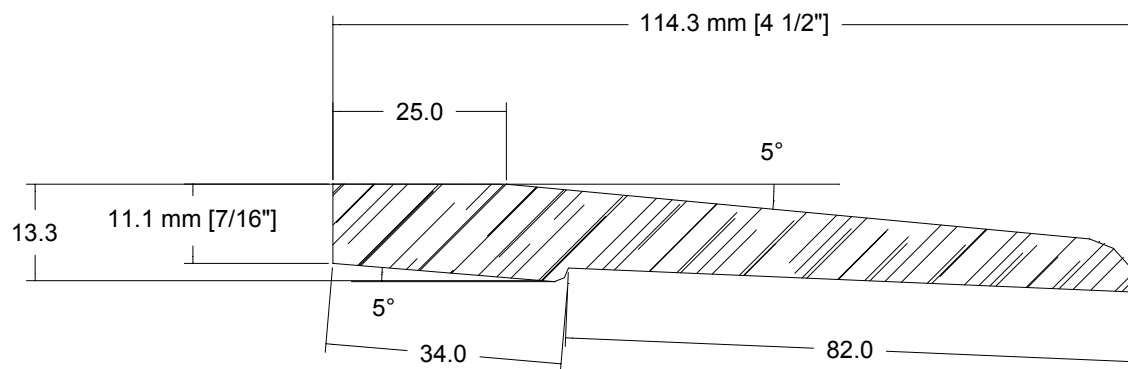

MENUISERIE DES PINS LTÉE

Détails techniques

K110228

USINE ET SIÈGE SOCIAL

3150, Chemin Royal, Notre-Dame des Pins
Beauce (Québec) G0M 1K0
Tél. : (418) 774-3324 · Fax : (418) 774-5530
Site web : www.mdpsins.qc.ca