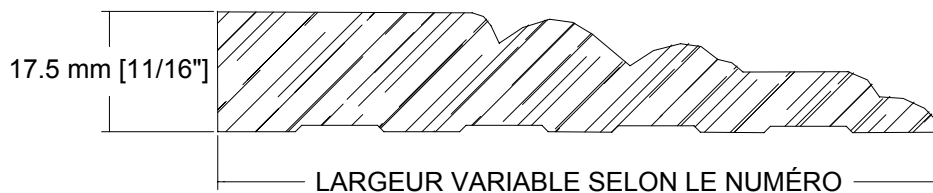

MENUISERIE DES PINS LTÉE

Détails techniques

K110235

USINE ET SIÈGE SOCIAL

3150, Chemin Royal, Notre-Dame des Pins
Beauce (Québec) G0M 1K0
Tél. : (418) 774-3324 · Fax : (418) 774-5530
Site web : www.mdpsins.qc.ca