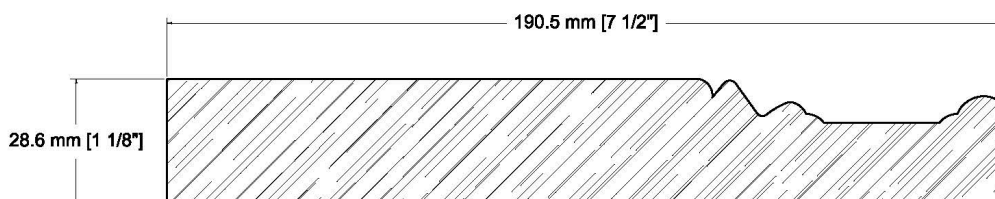

MENUISERIE DES PINS LTÉE

Détails techniques

K110674

USINE ET SIÈGE SOCIAL

3150, Chemin Royal, Notre-Dame des Pins
Beauce (Québec) G0M 1K0
Tél. : (418) 774-3324 · Fax : (418) 774-5530
Site web : www.mdpsins.qc.ca

SUCCURSALE LONGUEUIL

961, boulevard Guimond
Longueuil (Québec) J4G 2M7
Tél. : (450) 677-5211 · 1 (800) 361-5211
Fax : (450) 677-3946