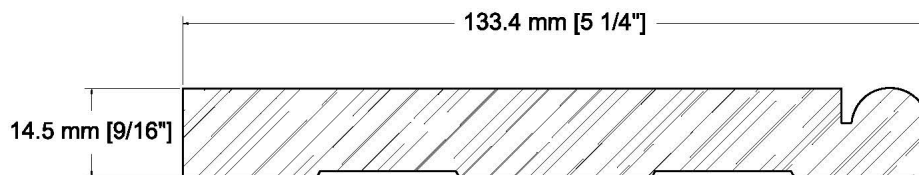

MENUISERIE DES PINS LTÉE

Détails techniques

K110678

USINE ET SIÈGE SOCIAL

3150, Chemin Royal, Notre-Dame des Pins
Beauce (Québec) G0M 1K0
Tél. : (418) 774-3324 · Fax : (418) 774-5530
Site web : www.mdpsins.qc.ca

SUCCURSALE LONGUEUIL

961, boulevard Guimond
Longueuil (Québec) J4G 2M7
Tél. : (450) 677-5211 · 1 (800) 361-5211
Fax : (450) 677-3946