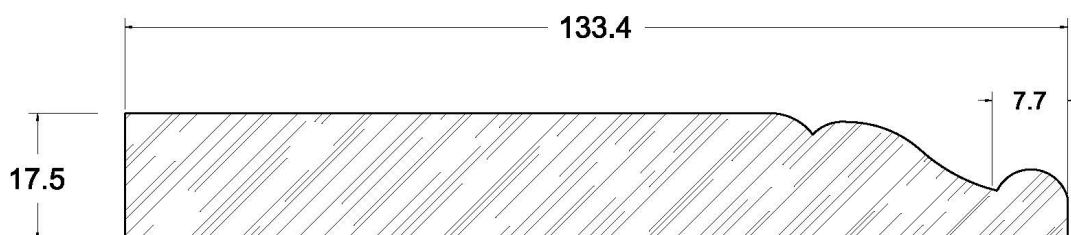

MENUISERIE DES PINS LTÉE

Détails techniques

K110681

USINE ET SIÈGE SOCIAL

3150, Chemin Royal, Notre-Dame des Pins
Beauce (Québec) G0M 1K0
Tél. : (418) 774-3324 · Fax : (418) 774-5530
Site web : www.mdpsins.qc.ca