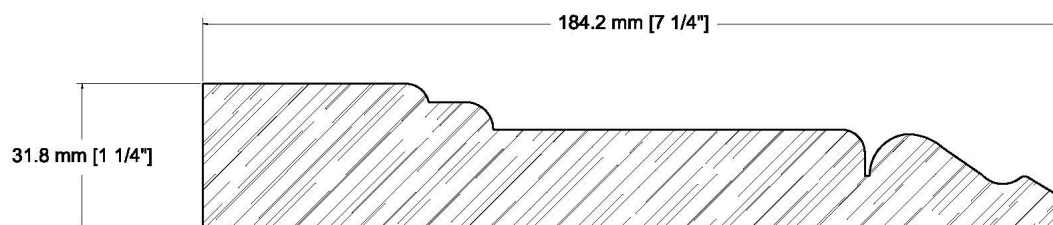

MENUISERIE DES PINS LTÉE

Détails techniques

K110685

USINE ET SIÈGE SOCIAL

3150, Chemin Royal, Notre-Dame des Pins
Beauce (Québec) G0M 1K0
Tél. : (418) 774-3324 · Fax : (418) 774-5530
Site web : www.mdpsins.qc.ca

SUCCURSALE LONGUEUIL

961, boulevard Guimond
Longueuil (Québec) J4G 2M7
Tél. : (450) 677-5211 · 1 (800) 361-5211
Fax : (450) 677-3946