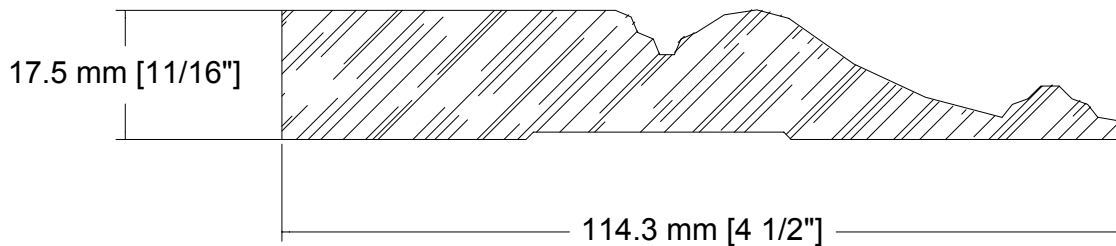

MENUISERIE DES PINS LTÉE

Détails techniques

K114260

USINE ET SIÈGE SOCIAL

3150, Chemin Royal, Notre-Dame des Pins
Beauce (Québec) G0M 1K0
Tél. : (418) 774-3324 · Fax : (418) 774-5530
Site web : www.mdpsins.qc.ca