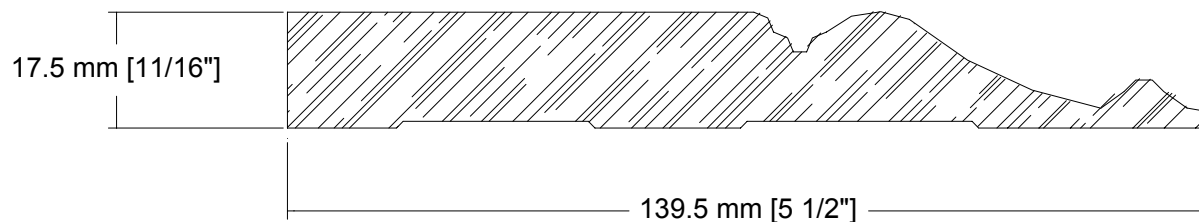

MENUISERIE DES PINS LTÉE

Détails techniques

K115260

USINE ET SIÈGE SOCIAL

3150, Chemin Royal, Notre-Dame des Pins
Beauce (Québec) G0M 1K0
Tél. : (418) 774-3324 · Fax : (418) 774-5530
Site web : www.mdpsins.qc.ca

SUCCURSALE LONGUEUIL

961, boulevard Guimond
Longueuil (Québec) J4G 2M7
Tél. : (450) 677-5211 · 1 (800) 361-5211
Fax : (450) 677-3946