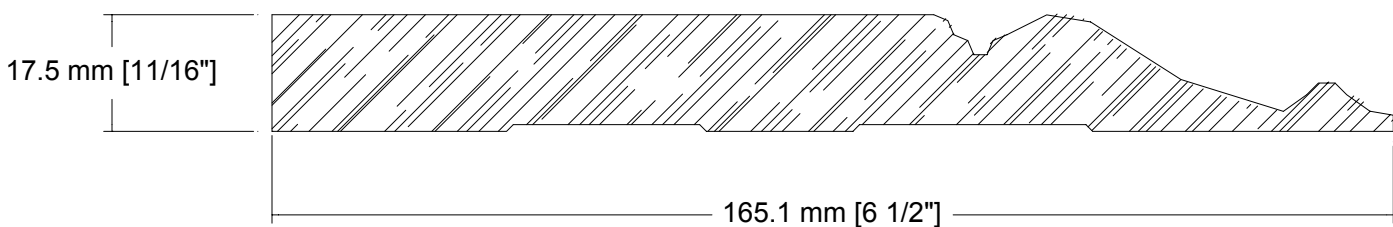

MENUISERIE DES PINS LTÉE

Détails techniques

K116260

USINE ET SIÈGE SOCIAL

3150, Chemin Royal, Notre-Dame des Pins
Beauce (Québec) G0M 1K0
Tél. : (418) 774-3324 · Fax : (418) 774-5530
Site web : www.mdpsins.qc.ca