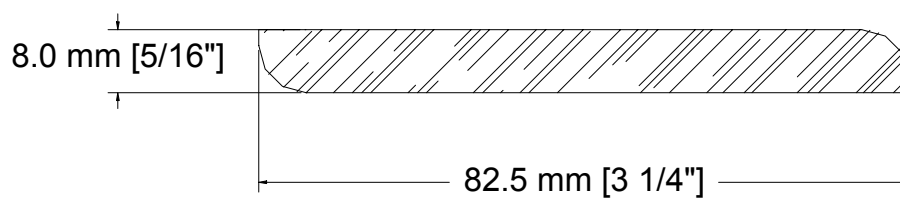

MENUISERIE DES PINS LTÉE

Détails techniques

K119200

USINE ET SIÈGE SOCIAL

3150, Chemin Royal, Notre-Dame des Pins
Beauce (Québec) G0M 1K0
Tél. : (418) 774-3324 · Fax : (418) 774-5530
Site web : www.mdpsins.qc.ca