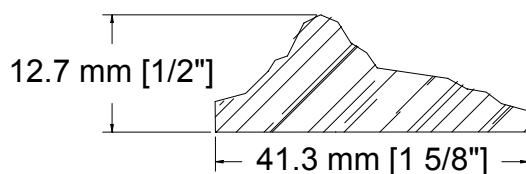

MENUISERIE DES PINS LTÉE

Détails techniques

K120168

USINE ET SIÈGE SOCIAL

3150, Chemin Royal, Notre-Dame des Pins
Beauce (Québec) G0M 1K0
Tél. : (418) 774-3324 · Fax : (418) 774-5530
Site web : www.mdpsins.qc.ca

SUCCURSALE LONGUEUIL

961, boulevard Guimond
Longueuil (Québec) J4G 2M7
Tél. : (450) 677-5211 · 1 (800) 361-5211
Fax : (450) 677-3946