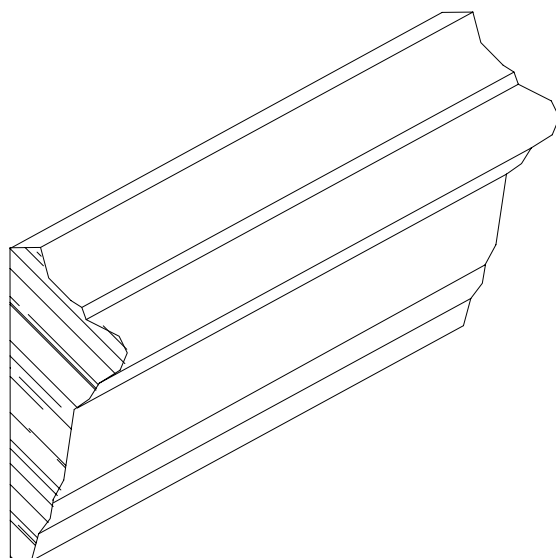

MENUISERIE DES PINS LTÉE

Détails techniques

K120168

USINE ET SIÈGE SOCIAL

3150, Chemin Royal, Notre-Dame des Pins
Beauce (Québec) G0M 1K0
Tél. : (418) 774-3324 · Fax : (418) 774-5530
Site web : www.mdpsins.qc.ca