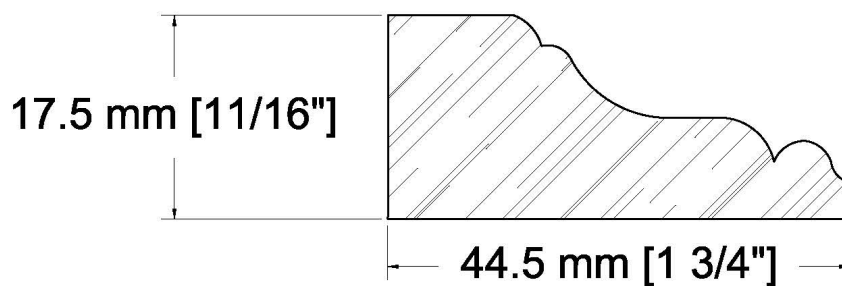

MENUISERIE DES PINS LTÉE

Détails techniques

K120320

USINE ET SIÈGE SOCIAL

3150, Chemin Royal, Notre-Dame des Pins
Beauce (Québec) G0M 1K0
Tél. : (418) 774-3324 · Fax : (418) 774-5530
Site web : www.mdpsins.qc.ca

SUCCURSALE LONGUEUIL

961, boulevard Guimond
Longueuil (Québec) J4G 2M7
Tél. : (450) 677-5211 · 1 (800) 361-5211
Fax : (450) 677-3946