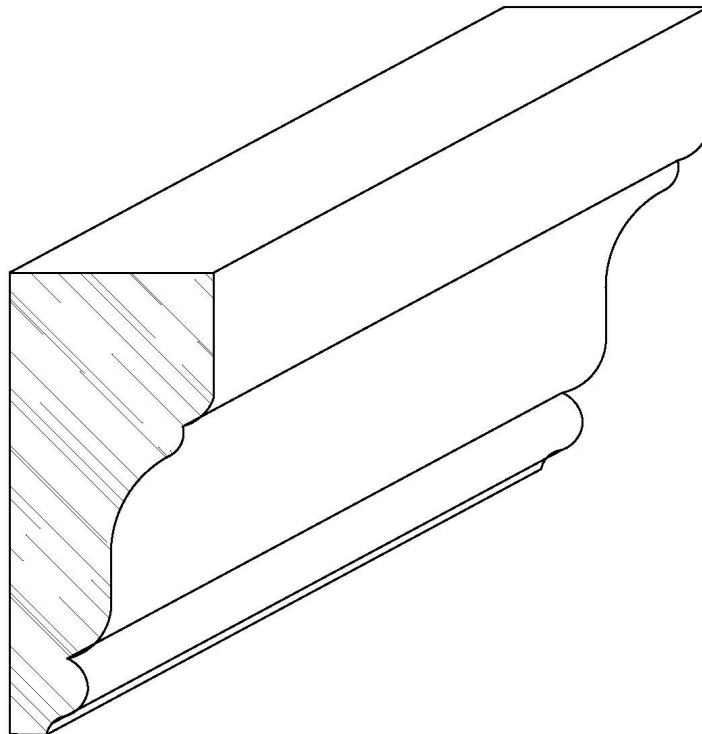

MENUISERIE DES PINS LTÉE

Détails techniques

K120320

USINE ET SIÈGE SOCIAL

3150, Chemin Royal, Notre-Dame des Pins
Beauce (Québec) G0M 1K0
Tél. : (418) 774-3324 · Fax : (418) 774-5530
Site web : www.mdpsins.qc.ca