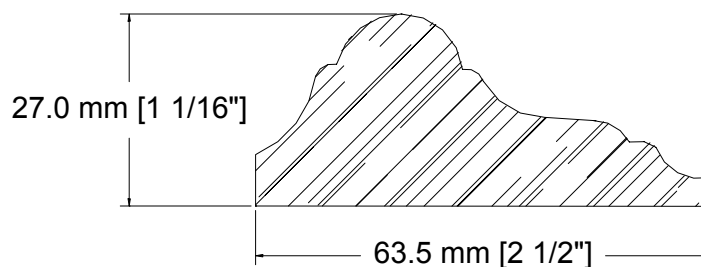

MENUISERIE DES PINS LTÉE

Détails techniques

K120515

USINE ET SIÈGE SOCIAL

3150, Chemin Royal, Notre-Dame des Pins
Beauce (Québec) G0M 1K0
Tél. : (418) 774-3324 · Fax : (418) 774-5530
Site web : www.mdpsins.qc.ca

SUCCURSALE LONGUEUIL

961, boulevard Guimond
Longueuil (Québec) J4G 2M7
Tél. : (450) 677-5211 · 1 (800) 361-5211
Fax : (450) 677-3946