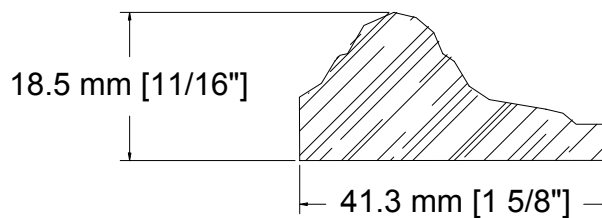

MENUISERIE DES PINS LTÉE

Détails techniques

K120518

USINE ET SIÈGE SOCIAL

3150, Chemin Royal, Notre-Dame des Pins
Beauce (Québec) G0M 1K0
Tél. : (418) 774-3324 · Fax : (418) 774-5530
Site web : www.mdpsins.qc.ca

SUCCURSALE LONGUEUIL

961, boulevard Guimond
Longueuil (Québec) J4G 2M7
Tél. : (450) 677-5211 · 1 (800) 361-5211
Fax : (450) 677-3946