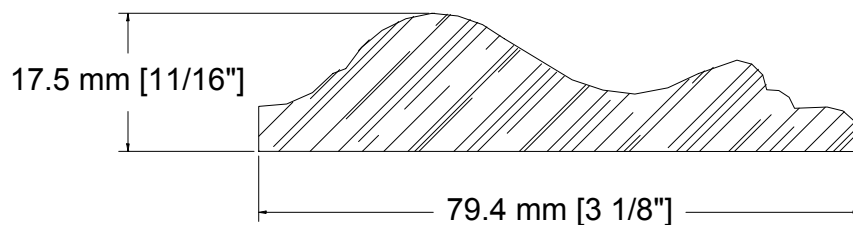

MENUISERIE DES PINS LTÉE

Détails techniques

K120530

USINE ET SIÈGE SOCIAL

3150, Chemin Royal, Notre-Dame des Pins
Beauce (Québec) G0M 1K0
Tél. : (418) 774-3324 · Fax : (418) 774-5530
Site web : www.mdpsins.qc.ca

SUCCURSALE LONGUEUIL

961, boulevard Guimond
Longueuil (Québec) J4G 2M7
Tél. : (450) 677-5211 · 1 (800) 361-5211
Fax : (450) 677-3946