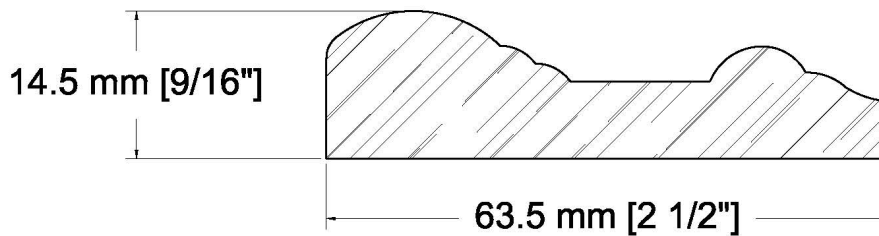

MENUISERIE DES PINS LTÉE

Détails techniques

K120689

USINE ET SIÈGE SOCIAL

3150, Chemin Royal, Notre-Dame des Pins
Beauce (Québec) G0M 1K0
Tél. : (418) 774-3324 · Fax : (418) 774-5530
Site web : www.mdpsins.qc.ca

SUCCURSALE LONGUEUIL

961, boulevard Guimond
Longueuil (Québec) J4G 2M7
Tél. : (450) 677-5211 · 1 (800) 361-5211
Fax : (450) 677-3946