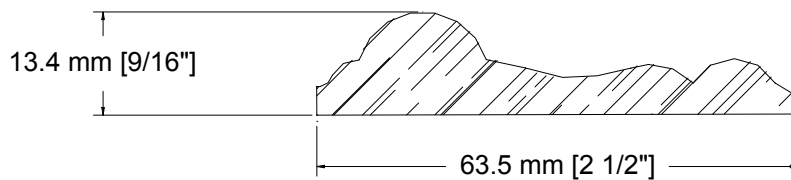

MENUISERIE DES PINS LTÉE

Détails techniques

K120862

USINE ET SIÈGE SOCIAL

3150, Chemin Royal, Notre-Dame des Pins
Beauce (Québec) G0M 1K0
Tél. : (418) 774-3324 · Fax : (418) 774-5530
Site web : www.mdpsins.qc.ca

SUCCURSALE LONGUEUIL

961, boulevard Guimond
Longueuil (Québec) J4G 2M7
Tél. : (450) 677-5211 · 1 (800) 361-5211
Fax : (450) 677-3946