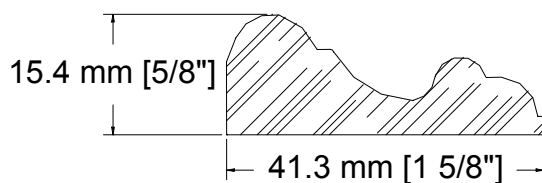

MENUISERIE DES PINS LTÉE

Détails techniques

K123312

USINE ET SIÈGE SOCIAL

3150, Chemin Royal, Notre-Dame des Pins
Beauce (Québec) G0M 1K0
Tél. : (418) 774-3324 · Fax : (418) 774-5530
Site web : www.mdpsins.qc.ca

SUCCURSALE LONGUEUIL

961, boulevard Guimond
Longueuil (Québec) J4G 2M7
Tél. : (450) 677-5211 · 1 (800) 361-5211
Fax : (450) 677-3946