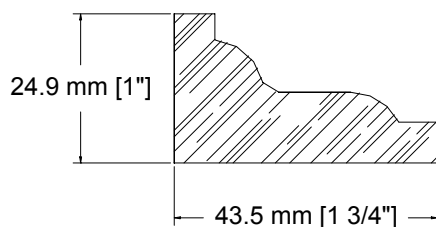

MENUISERIE DES PINS LTÉE

Détails techniques

K1291220

USINE ET SIÈGE SOCIAL

3150, Chemin Royal, Notre-Dame des Pins
Beauce (Québec) G0M 1K0
Tél. : (418) 774-3324 · Fax : (418) 774-5530
Site web : www.mdpsins.qc.ca

SUCCURSALE LONGUEUIL

961, boulevard Guimond
Longueuil (Québec) J4G 2M7
Tél. : (450) 677-5211 · 1 (800) 361-5211
Fax : (450) 677-3946