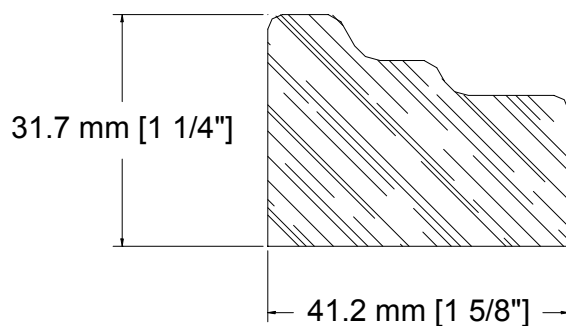

MENUISERIE DES PINS LTÉE

Détails techniques

K1291300

USINE ET SIÈGE SOCIAL

3150, Chemin Royal, Notre-Dame des Pins
Beauce (Québec) G0M 1K0
Tél. : (418) 774-3324 · Fax : (418) 774-5530
Site web : www.mdpsins.qc.ca

SUCCURSALE LONGUEUIL

961, boulevard Guimond
Longueuil (Québec) J4G 2M7
Tél. : (450) 677-5211 · 1 (800) 361-5211
Fax : (450) 677-3946