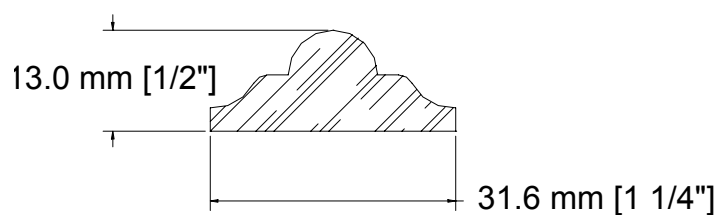

MENUISERIE DES PINS LTÉE

Détails techniques

K129915

USINE ET SIÈGE SOCIAL

3150, Chemin Royal, Notre-Dame des Pins
Beauce (Québec) G0M 1K0
Tél. : (418) 774-3324 · Fax : (418) 774-5530
Site web : www.mdpsins.qc.ca

SUCCURSALE LONGUEUIL

961, boulevard Guimond
Longueuil (Québec) J4G 2M7
Tél. : (450) 677-5211 · 1 (800) 361-5211
Fax : (450) 677-3946