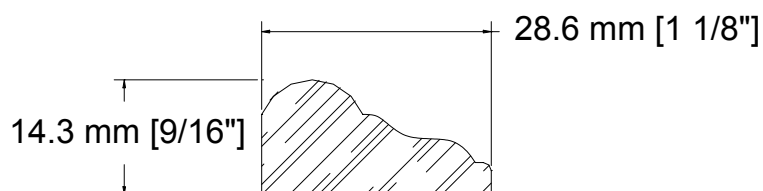

MENUISERIE DES PINS LTÉE

Détails techniques

K129926

USINE ET SIÈGE SOCIAL

3150, Chemin Royal, Notre-Dame des Pins
Beauce (Québec) G0M 1K0
Tél. : (418) 774-3324 · Fax : (418) 774-5530
Site web : www.mdpsins.qc.ca

SUCCURSALE LONGUEUIL

961, boulevard Guimond
Longueuil (Québec) J4G 2M7
Tél. : (450) 677-5211 · 1 (800) 361-5211
Fax : (450) 677-3946