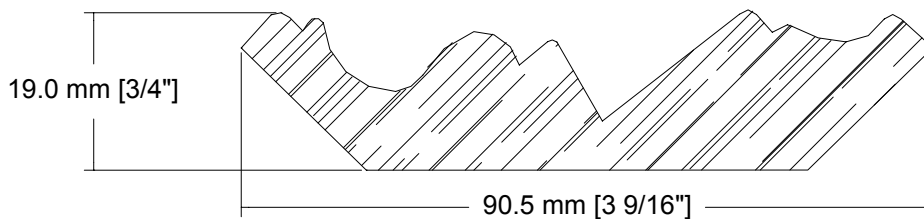

MENUISERIE DES PINS LTÉE

Détails techniques

K130001

USINE ET SIÈGE SOCIAL

3150, Chemin Royal, Notre-Dame des Pins
Beauce (Québec) G0M 1K0
Tél. : (418) 774-3324 · Fax : (418) 774-5530
Site web : www.mdpins.qc.ca