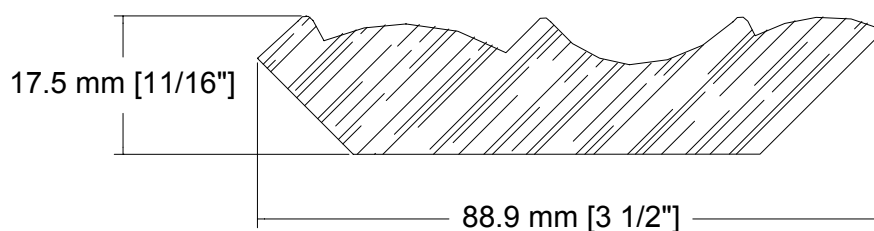

MENUISERIE DES PINS LTÉE

Détails techniques

K130148

USINE ET SIÈGE SOCIAL

3150, Chemin Royal, Notre-Dame des Pins
Beauce (Québec) G0M 1K0
Tél. : (418) 774-3324 · Fax : (418) 774-5530
Site web : www.mdpsins.qc.ca

SUCCURSALE LONGUEUIL

961, boulevard Guimond
Longueuil (Québec) J4G 2M7
Tél. : (450) 677-5211 · 1 (800) 361-5211
Fax : (450) 677-3946