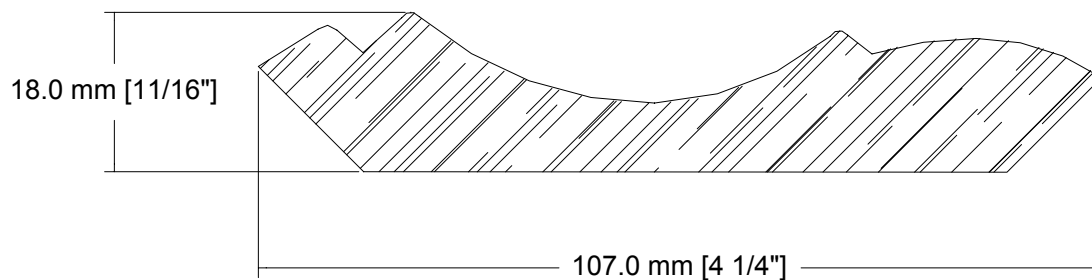

MENUISERIE DES PINS LTÉE

Détails techniques

K130432

USINE ET SIÈGE SOCIAL

3150, Chemin Royal, Notre-Dame des Pins
Beauce (Québec) G0M 1K0
Tél. : (418) 774-3324 · Fax : (418) 774-5530
Site web : www.mdpins.qc.ca