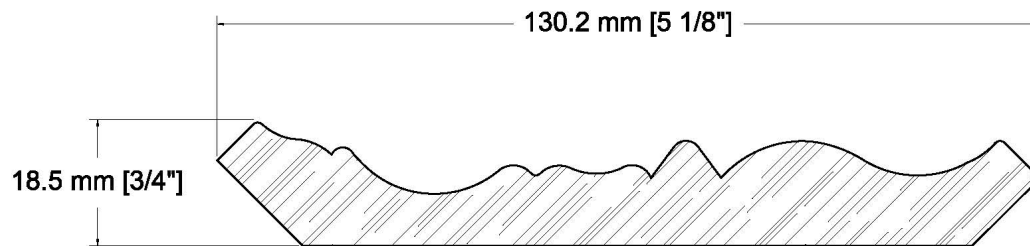

MENUISERIE DES PINS LTÉE

Détails techniques

K130696

USINE ET SIÈGE SOCIAL

3150, Chemin Royal, Notre-Dame des Pins
Beauce (Québec) G0M 1K0
Tél. : (418) 774-3324 · Fax : (418) 774-5530
Site web : www.mdpsins.qc.ca