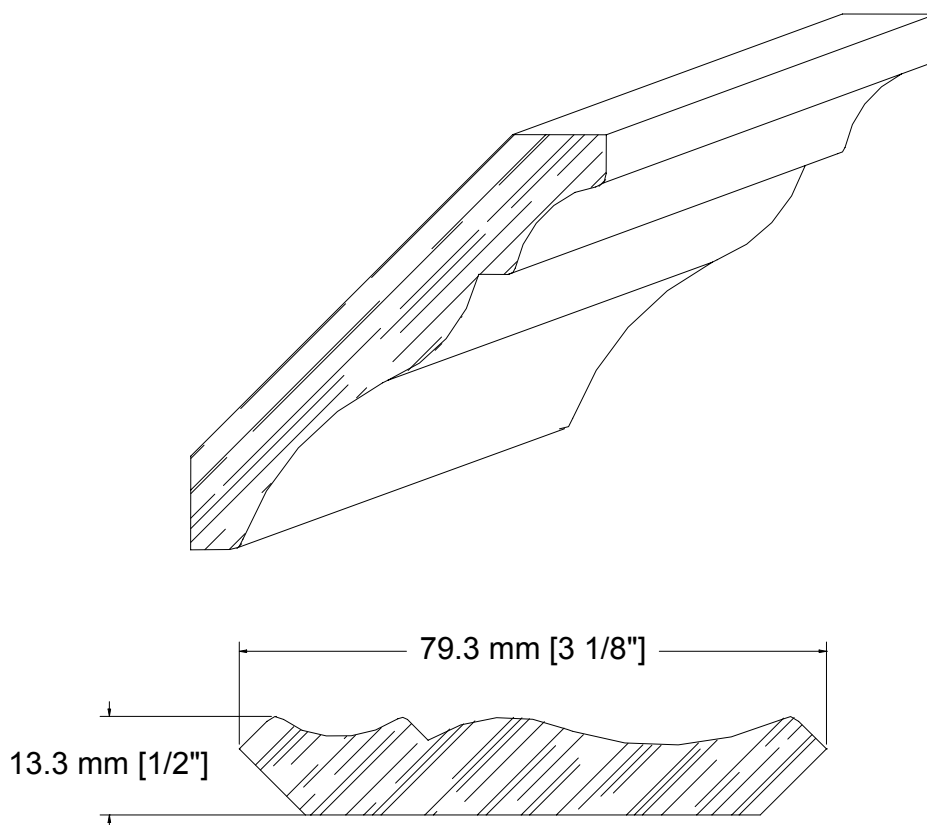

MENUISERIE DES PINS LTÉE

Détails techniques

K139800

USINE ET SIÈGE SOCIAL

3150, Chemin Royal, Notre-Dame des Pins
Beauce (Québec) G0M 1K0
Tél. : (418) 774-3324 · Fax : (418) 774-5530
Site web : www.mdpsins.qc.ca

SUCCURSALE LONGUEUIL

961, boulevard Guimond
Longueuil (Québec) J4G 2M7
Tél. : (450) 677-5211 · 1 (800) 361-5211
Fax : (450) 677-3946