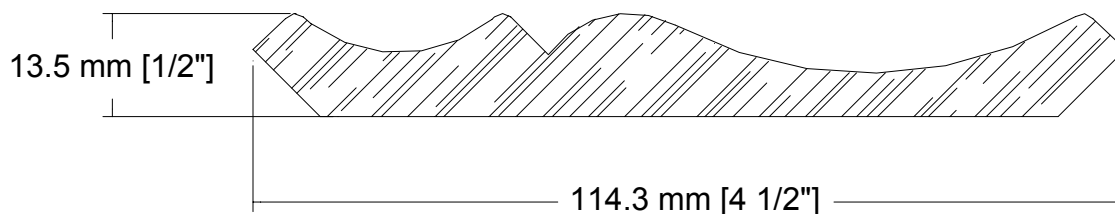

# Détails techniques

**K139815**

**USINE ET SIÈGE SOCIAL**

3150, Chemin Royal, Notre-Dame des Pins  
Beauce (Québec) G0M 1K0  
Tél. : (418) 774-3324 · Fax : (418) 774-5530  
Site web : [www.mdpsins.qc.ca](http://www.mdpsins.qc.ca)