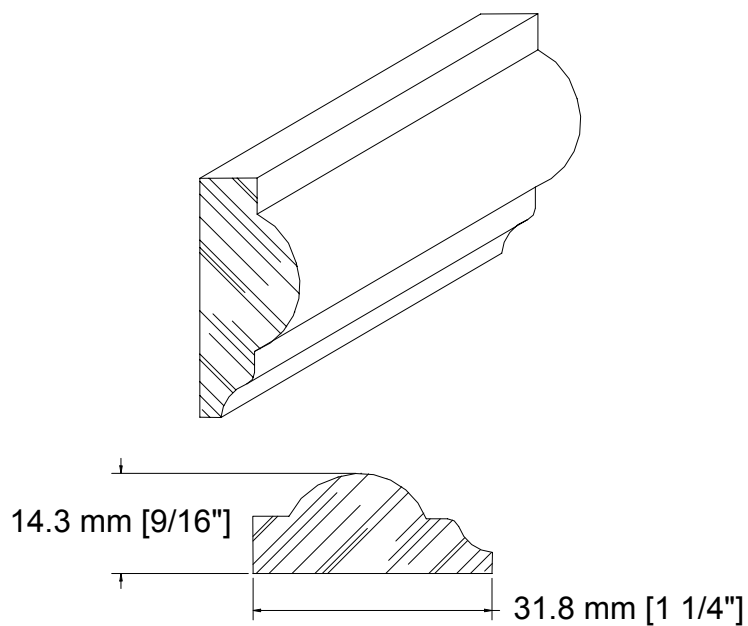

MENUISERIE DES PINS LTÉE

Détails techniques

K140318

USINE ET SIÈGE SOCIAL

3150, Chemin Royal, Notre-Dame des Pins
Beauce (Québec) G0M 1K0
Tél. : (418) 774-3324 · Fax : (418) 774-5530
Site web : www.mdpsins.qc.ca