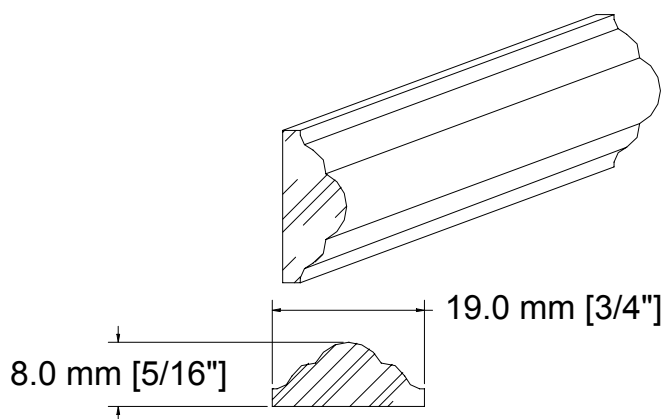

# Détails techniques

**K140400**

**USINE ET SIÈGE SOCIAL**

3150, Chemin Royal, Notre-Dame des Pins  
Beauce (Québec) G0M 1K0  
Tél. : (418) 774-3324 · Fax : (418) 774-5530  
Site web : [www.mdpsins.qc.ca](http://www.mdpsins.qc.ca)