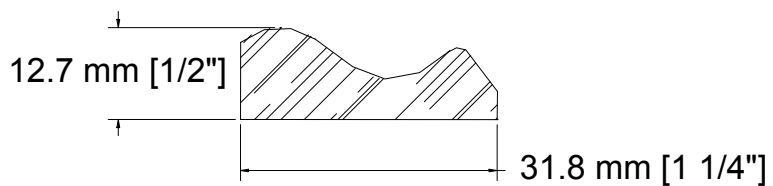

MENUISERIE DES PINS LTÉE

Détails techniques

K140412

USINE ET SIÈGE SOCIAL

3150, Chemin Royal, Notre-Dame des Pins
Beauce (Québec) G0M 1K0
Tél. : (418) 774-3324 · Fax : (418) 774-5530
Site web : www.mdpsins.qc.ca

SUCCURSALE LONGUEUIL

961, boulevard Guimond
Longueuil (Québec) J4G 2M7
Tél. : (450) 677-5211 · 1 (800) 361-5211
Fax : (450) 677-3946