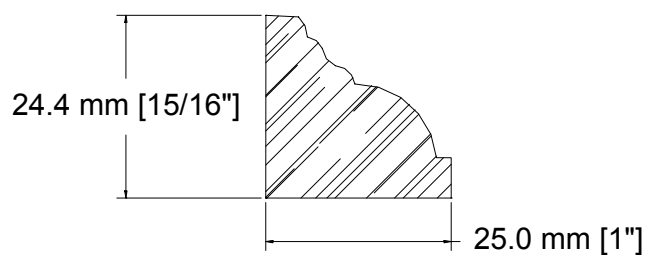

MENUISERIE DES PINS LTÉE

Détails techniques

K140450

USINE ET SIÈGE SOCIAL

3150, Chemin Royal, Notre-Dame des Pins
Beauce (Québec) G0M 1K0
Tél. : (418) 774-3324 · Fax : (418) 774-5530
Site web : www.mdpsins.qc.ca

SUCCURSALE LONGUEUIL

961, boulevard Guimond
Longueuil (Québec) J4G 2M7
Tél. : (450) 677-5211 · 1 (800) 361-5211
Fax : (450) 677-3946