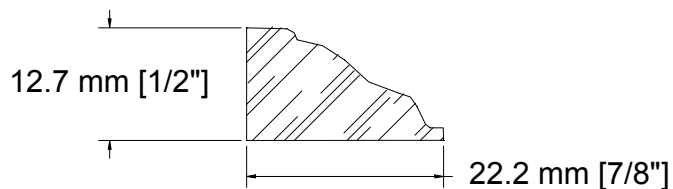

MENUISERIE DES PINS LTÉE

Détails techniques

K140455

USINE ET SIÈGE SOCIAL

3150, Chemin Royal, Notre-Dame des Pins
Beauce (Québec) G0M 1K0
Tél. : (418) 774-3324 · Fax : (418) 774-5530
Site web : www.mdpsins.qc.ca

SUCCURSALE LONGUEUIL

961, boulevard Guimond
Longueuil (Québec) J4G 2M7
Tél. : (450) 677-5211 · 1 (800) 361-5211
Fax : (450) 677-3946