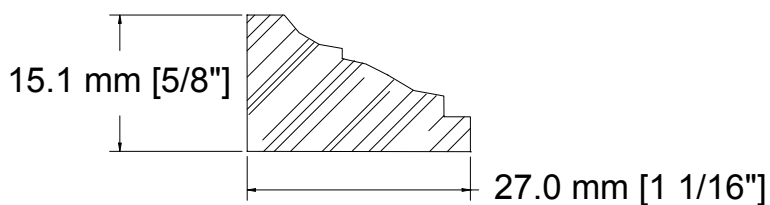

# Détails techniques

**K140460**

**USINE ET SIÈGE SOCIAL**

3150, Chemin Royal, Notre-Dame des Pins  
Beauce (Québec) G0M 1K0  
Tél. : (418) 774-3324 · Fax : (418) 774-5530  
Site web : [www.mdpsins.qc.ca](http://www.mdpsins.qc.ca)