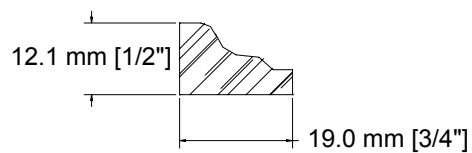

USINE ET SIÈGE SOCIAL

3150, Chemin Royal, Notre-Dame des Pins
Beauce (Québec) G0M 1K0
Tél. : (418) 774-3324 · Fax : (418) 774-5530
Site web : www.mdpsins.qc.ca

SUCCURSALE LONGUEUIL

961, boulevard Guimond
Longueuil (Québec) J4G 2M7
Tél. : (450) 677-5211 · 1 (800) 361-5211
Fax : (450) 677-3946