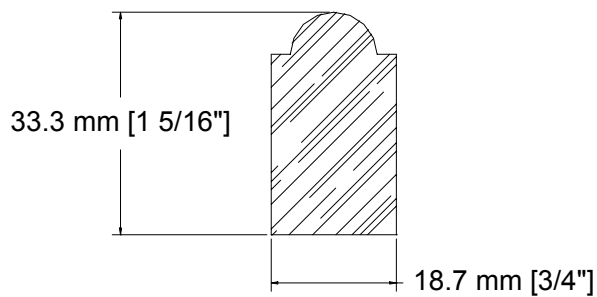

MENUISERIE DES PINS LTÉE

Détails techniques

K149698

USINE ET SIÈGE SOCIAL

3150, Chemin Royal, Notre-Dame des Pins
Beauce (Québec) G0M 1K0
Tél. : (418) 774-3324 · Fax : (418) 774-5530
Site web : www.mdpsins.qc.ca

SUCCURSALE LONGUEUIL

961, boulevard Guimond
Longueuil (Québec) J4G 2M7
Tél. : (450) 677-5211 · 1 (800) 361-5211
Fax : (450) 677-3946