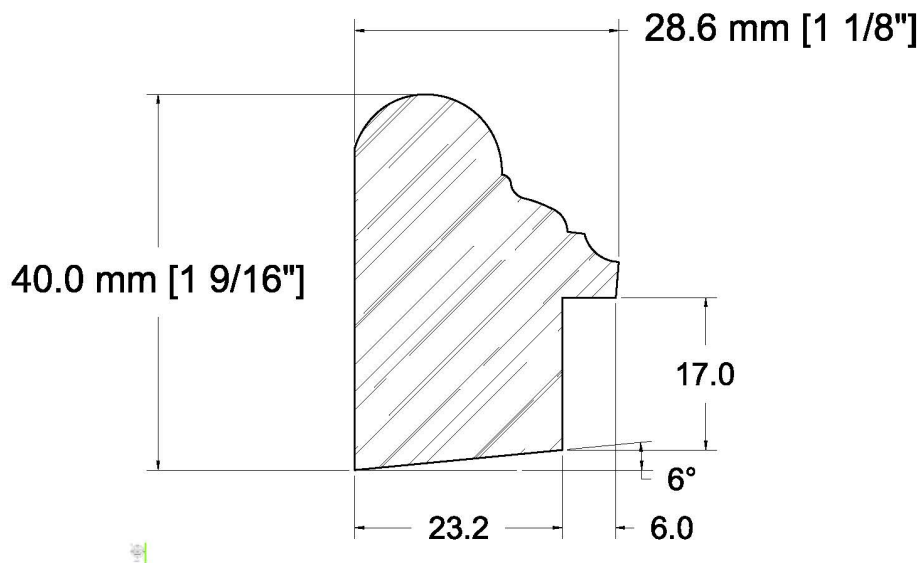

MENUISERIE DES PINS LTÉE

Détails techniques

K180676

USINE ET SIÈGE SOCIAL

3150, Chemin Royal, Notre-Dame des Pins
Beauce (Québec) G0M 1K0
Tél. : (418) 774-3324 · Fax : (418) 774-5530
Site web : www.mdpsins.qc.ca

SUCCURSALE LONGUEUIL

961, boulevard Guimond
Longueuil (Québec) J4G 2M7
Tél. : (450) 677-5211 · 1 (800) 361-5211
Fax : (450) 677-3946