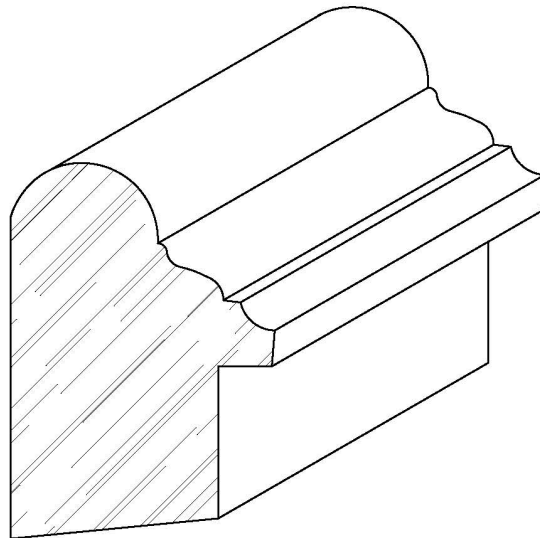

MENUISERIE DES PINS LTÉE

Détails techniques

K180676

USINE ET SIÈGE SOCIAL

3150, Chemin Royal, Notre-Dame des Pins
Beauce (Québec) G0M 1K0
Tél. : (418) 774-3324 · Fax : (418) 774-5530
Site web : www.mdpsins.qc.ca