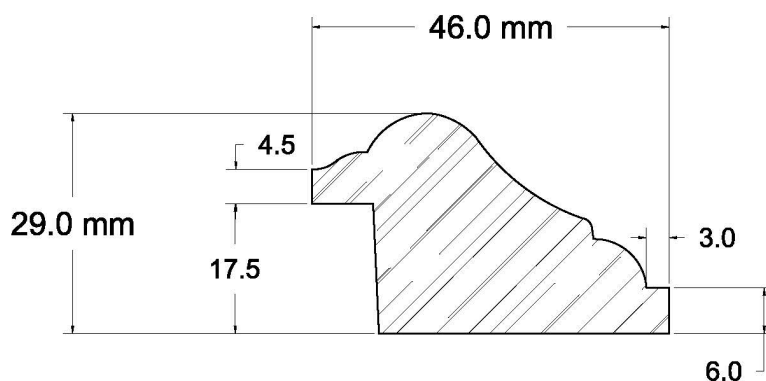

MENUISERIE DES PINS LTÉE

Détails techniques

K180677

USINE ET SIÈGE SOCIAL

3150, Chemin Royal, Notre-Dame des Pins
Beauce (Québec) G0M 1K0
Tél. : (418) 774-3324 · Fax : (418) 774-5530
Site web : www.mdpsins.qc.ca

SUCCURSALE LONGUEUIL

961, boulevard Guimond
Longueuil (Québec) J4G 2M7
Tél. : (450) 677-5211 · 1 (800) 361-5211
Fax : (450) 677-3946