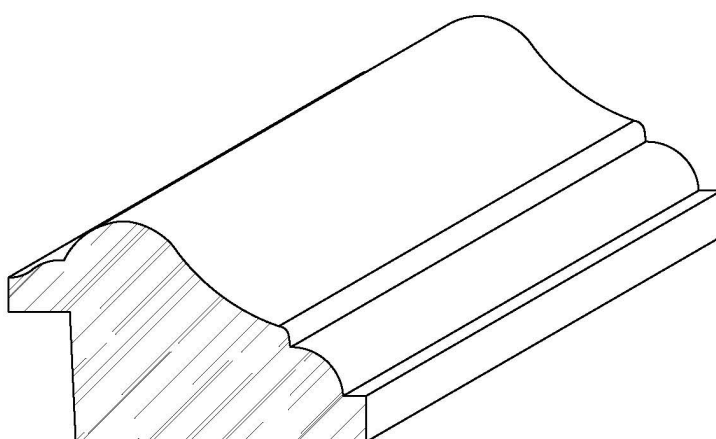

MENUISERIE DES PINS LTÉE

Détails techniques

K180677

USINE ET SIÈGE SOCIAL

3150, Chemin Royal, Notre-Dame des Pins
Beauce (Québec) G0M 1K0
Tél. : (418) 774-3324 · Fax : (418) 774-5530
Site web : www.mdpsins.qc.ca