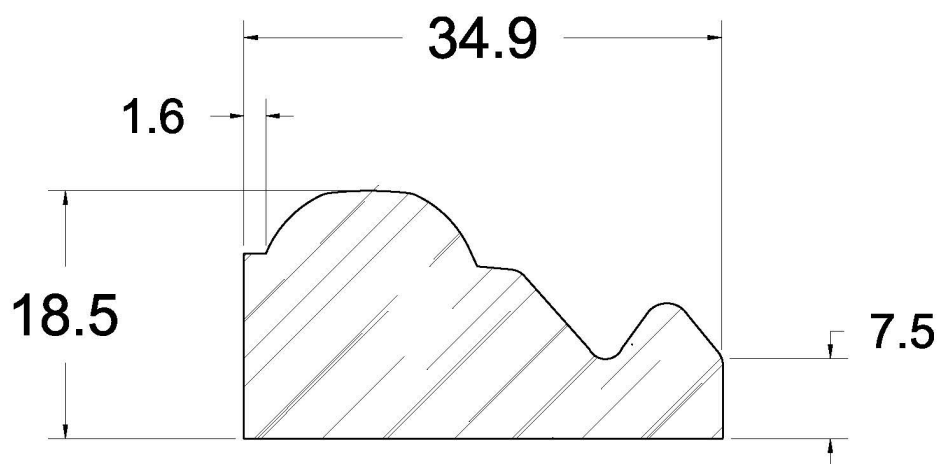

MENUISERIE DES PINS LTÉE

Détails techniques

K180688

USINE ET SIÈGE SOCIAL

3150, Chemin Royal, Notre-Dame des Pins
Beauce (Québec) G0M 1K0
Tél. : (418) 774-3324 · Fax : (418) 774-5530
Site web : www.mdpsins.qc.ca

SUCCURSALE LONGUEUIL

961, boulevard Guimond
Longueuil (Québec) J4G 2M7
Tél. : (450) 677-5211 · 1 (800) 361-5211
Fax : (450) 677-3946