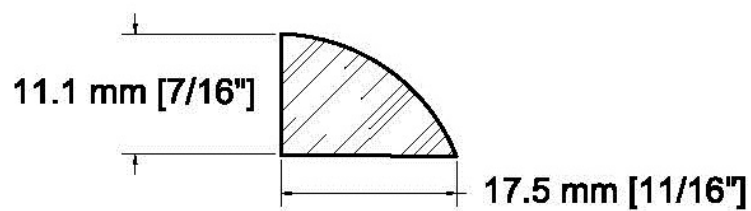

MENUISERIE DES PINS LTÉE

Détails techniques

K190300

USINE ET SIÈGE SOCIAL

3150, Chemin Royal, Notre-Dame des Pins
Beauce (Québec) G0M 1K0
Tél. : (418) 774-3324 · Fax : (418) 774-5530
Site web : www.mdpsins.qc.ca

SUCCURSALE LONGUEUIL

961, boulevard Guimond
Longueuil (Québec) J4G 2M7
Tél. : (450) 677-5211 · 1 (800) 361-5211
Fax : (450) 677-3946