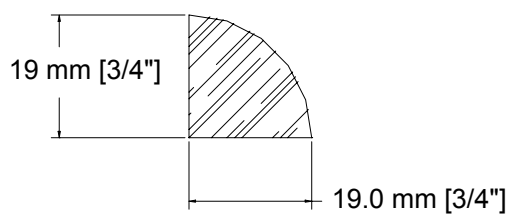

MENUISERIE DES PINS LTÉE

Détails techniques

K190310

USINE ET SIÈGE SOCIAL

3150, Chemin Royal, Notre-Dame des Pins
Beauce (Québec) G0M 1K0
Tél. : (418) 774-3324 · Fax : (418) 774-5530
Site web : www.mdpsins.qc.ca

SUCCURSALE LONGUEUIL

961, boulevard Guimond
Longueuil (Québec) J4G 2M7
Tél. : (450) 677-5211 · 1 (800) 361-5211
Fax : (450) 677-3946